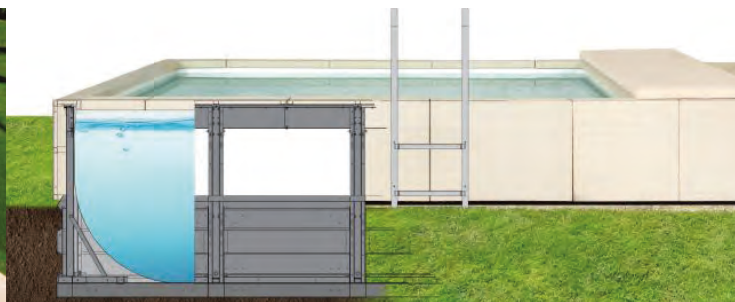

DAS DIVA TEIL VERSENKT

Diese Version des DolceVita verfügt über 75 cm hohe Dekorpaneele, die eine halbvergrabene Installation ermöglichen und einen einfachen Zugang zum Pool und weniger optische Unordnung gewährleisten.

Metallpaneele enthalten das umliegende Land und dieser Pool kann sogar ohne Betonplatte installiert werden! Der integrierte Technikraum ermöglicht das Verstecken der Filtrationseinheit und des diversen Zubehörs. Es dient auch als Sonnenbad zur Entspannung nach dem Baden.

Die Leiter ist spezifisch für dieses Modell. Der Umfang des Pools kann mit Modulen «Living» verkleidet werden, die separat erhältlich sind.

Die gewebte Kunstfaserverkleidung ist in Weiss und Grau erhältlich. Die Folie in Weiss oder Sandbeige.

Für die DolceVita-Modelle stehen eine Vielzahl von Optionen und Zubehör zur Verfügung: Heizsysteme, Gegenstromschwimmanlage ...

Schön, diskret ... Die DIVINA passt perfekt!

Für weitere Informationen: www.piscinelaghetto.ch