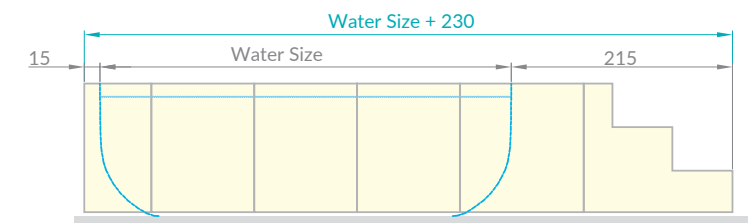

Cuscini in tessuto Tempotest®

Tempotest® fabric cushions
Coussins en tissus Tempotest®

Rivestimento interno

Liner
Revêtement intérieur

DIMENSIONI DISPONIBILI AVAILABLE SIZES DIMENSIONS DISPONIBLES

> Lunghezza | Length | Longueur
water = **4, 5, 6, 7, 8** m.

> Larghezza | Width | Largeur
water = **2.5, 3, 3.5, 4** m.

> Disponibile upgrade da DolceVita Diva a DolceVita Yacht per misure specchio acqua come sopra.

Upgrade from DolceVita Diva to DolceVita Yacht available for the water mirror sizes as above.